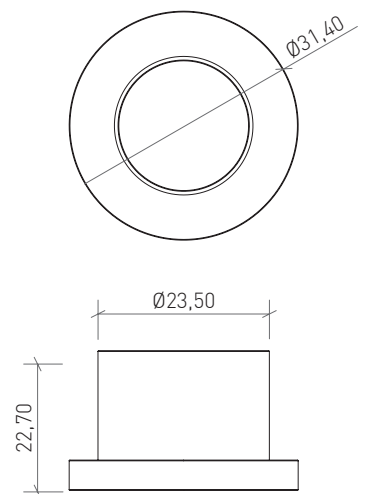

### Dados técnicos

Wattage Potência	1W
Color rendering index CRI Índice de restituição das cores	> 85
Rated luminous flux Fluxo luminoso	95 lm
Led type Tipo de led	Epistar High Power
Beam angle Ângulo de feixe	15°
Color temperature Temperatura da cor	6400K / 4200K / 2800K

## Symbology

## Dimensional drawing

### Desenho dimensional

MINI SPOT 1W